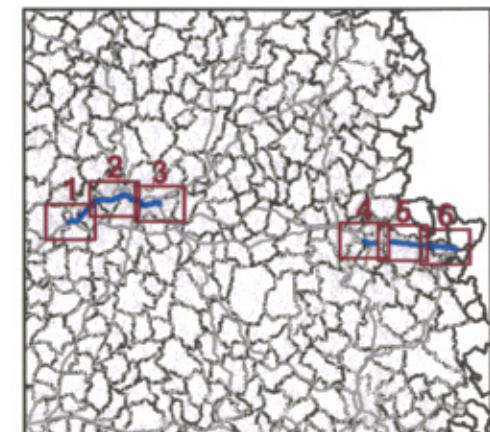

SOLDATA
ACOUSTIC