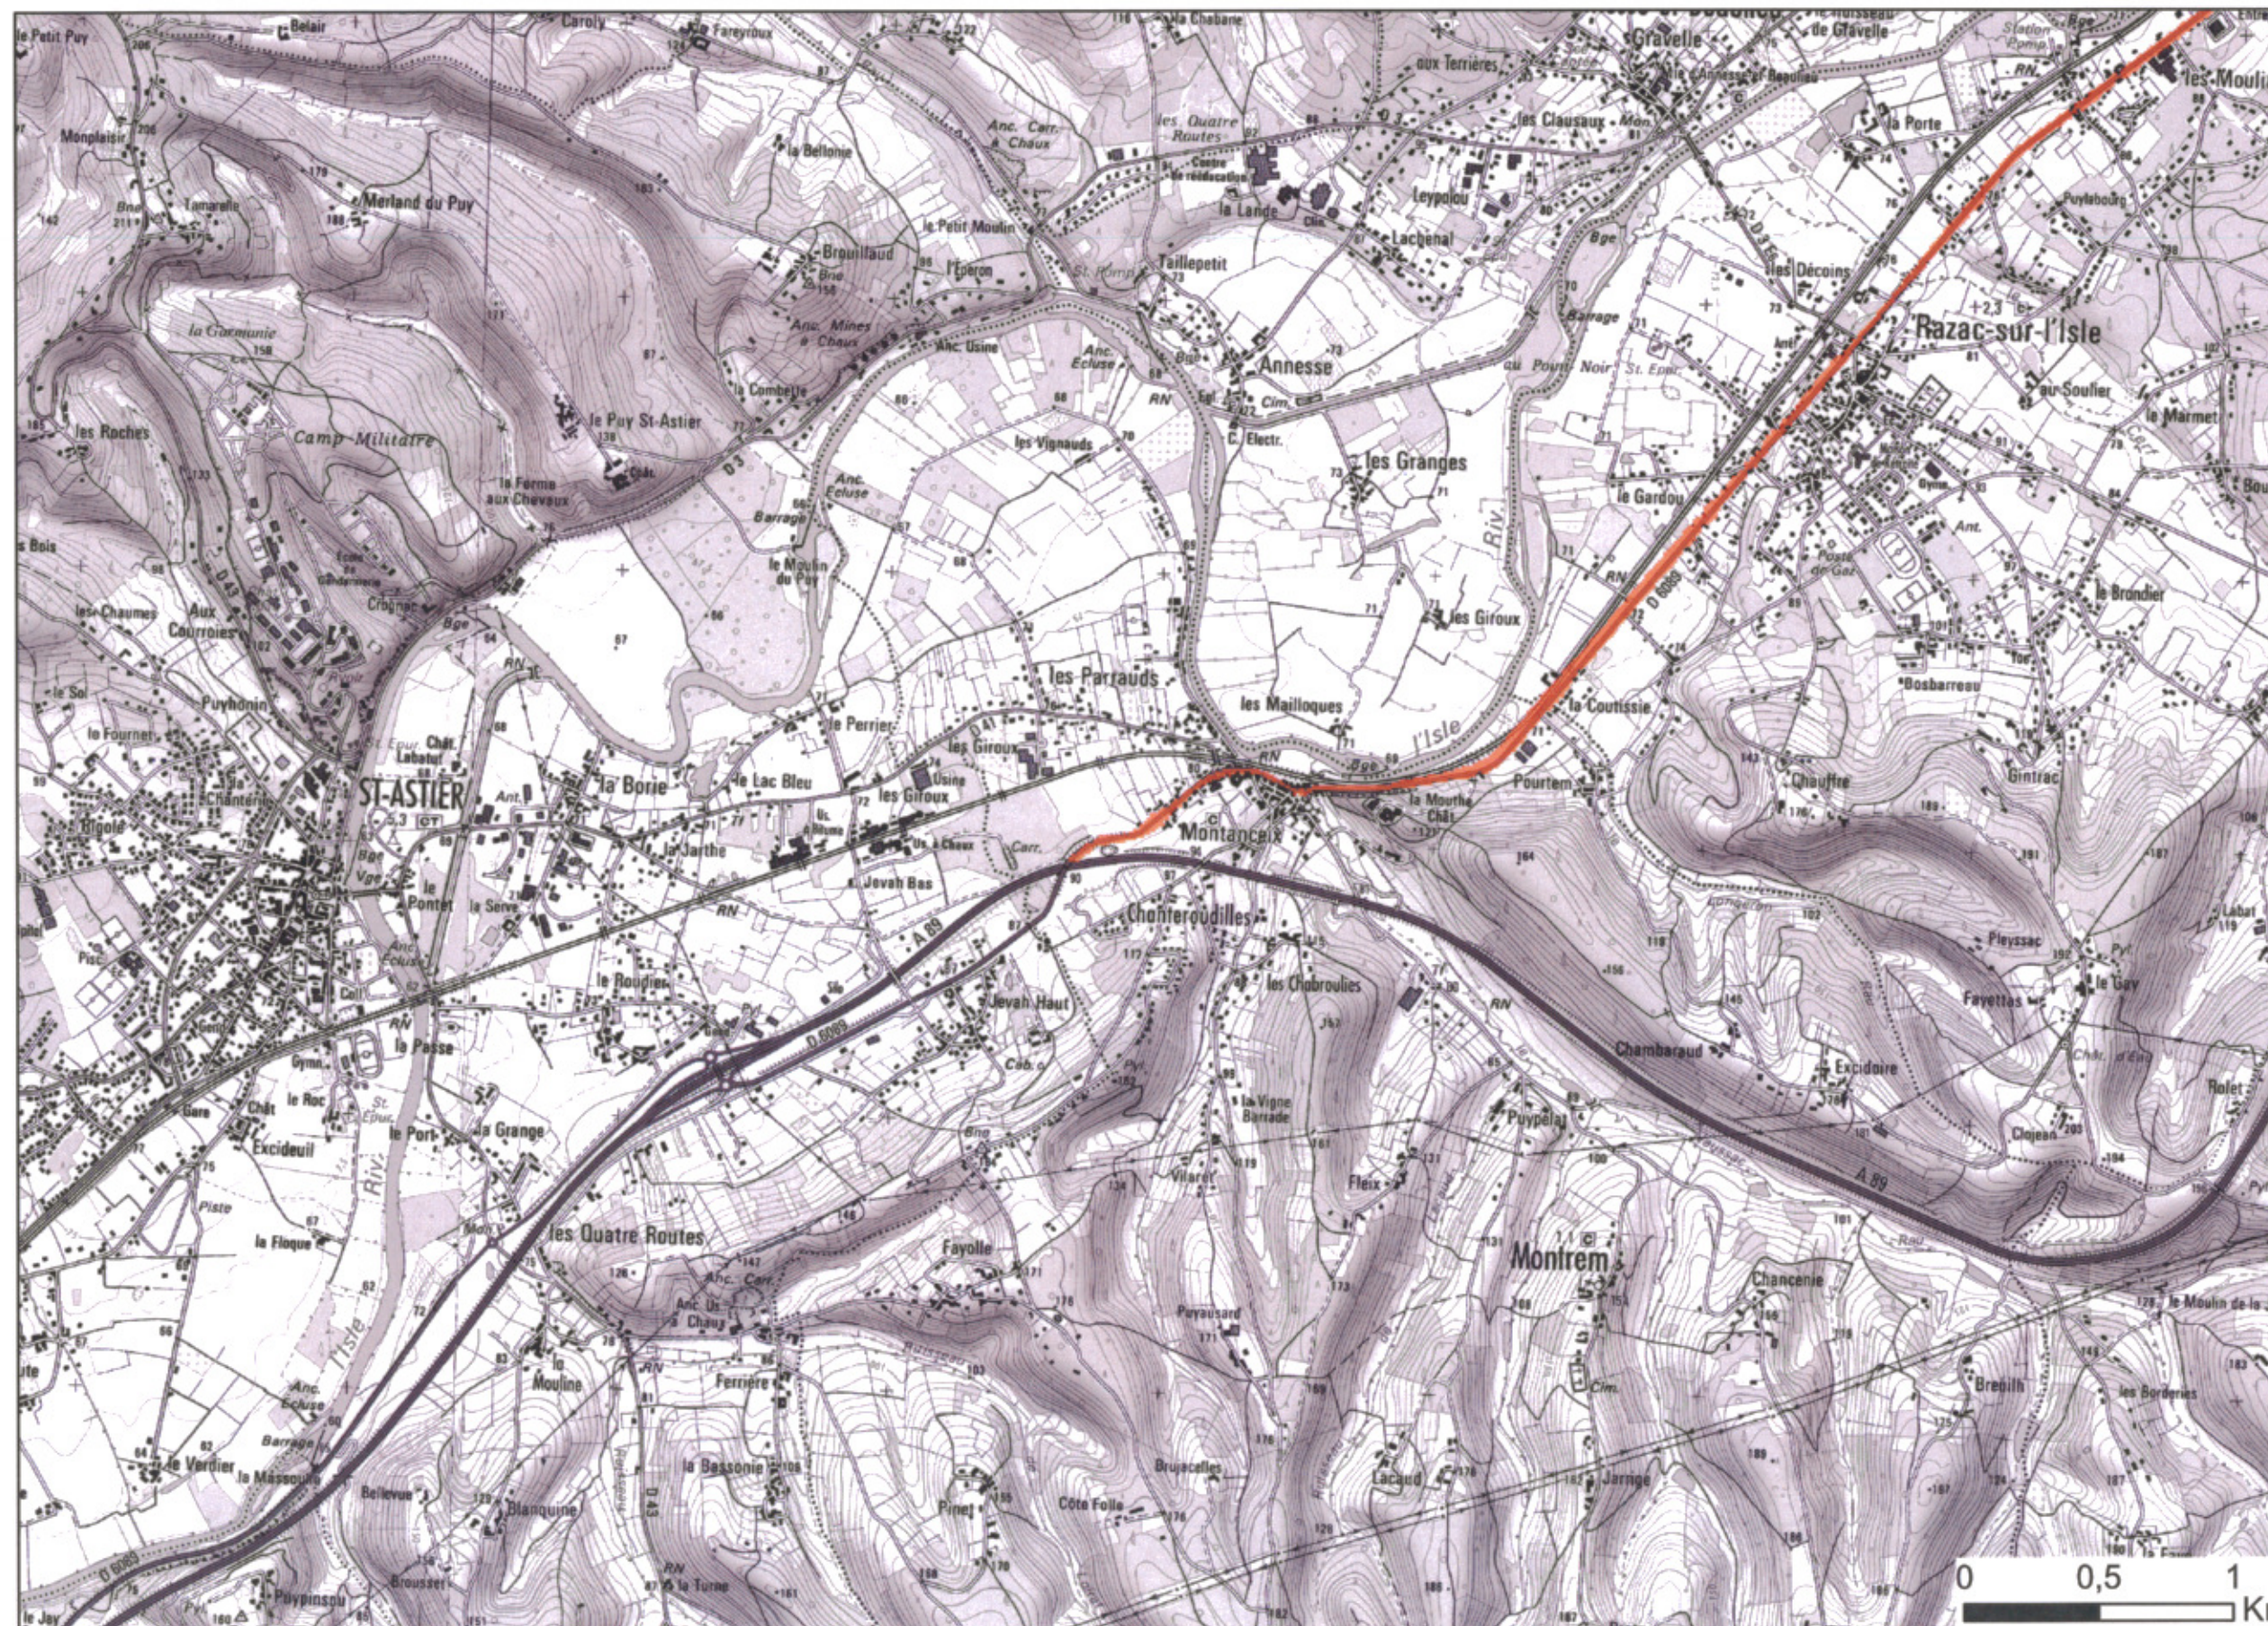

Zones exposées au bruit - carte de "type c" - LDEN

Département de la Dordogne (24)
FRANCE

Liberté • Égalité • Fraternité

RÉPUBLIQUE FRANÇAISE

Zones susceptibles de contenir des bâtiments dont le Lden (Level day evening night) dépasse 68 dB(A)
pour le réseau départemental et communal du Département de la Dordogne dont le trafic est supérieur à 3M véh/an.

RD 6089

DALLE n°1

Niveaux sonores

LDEN > 68 dB(A)

Format d'impression A3

0 0,5 1 Km