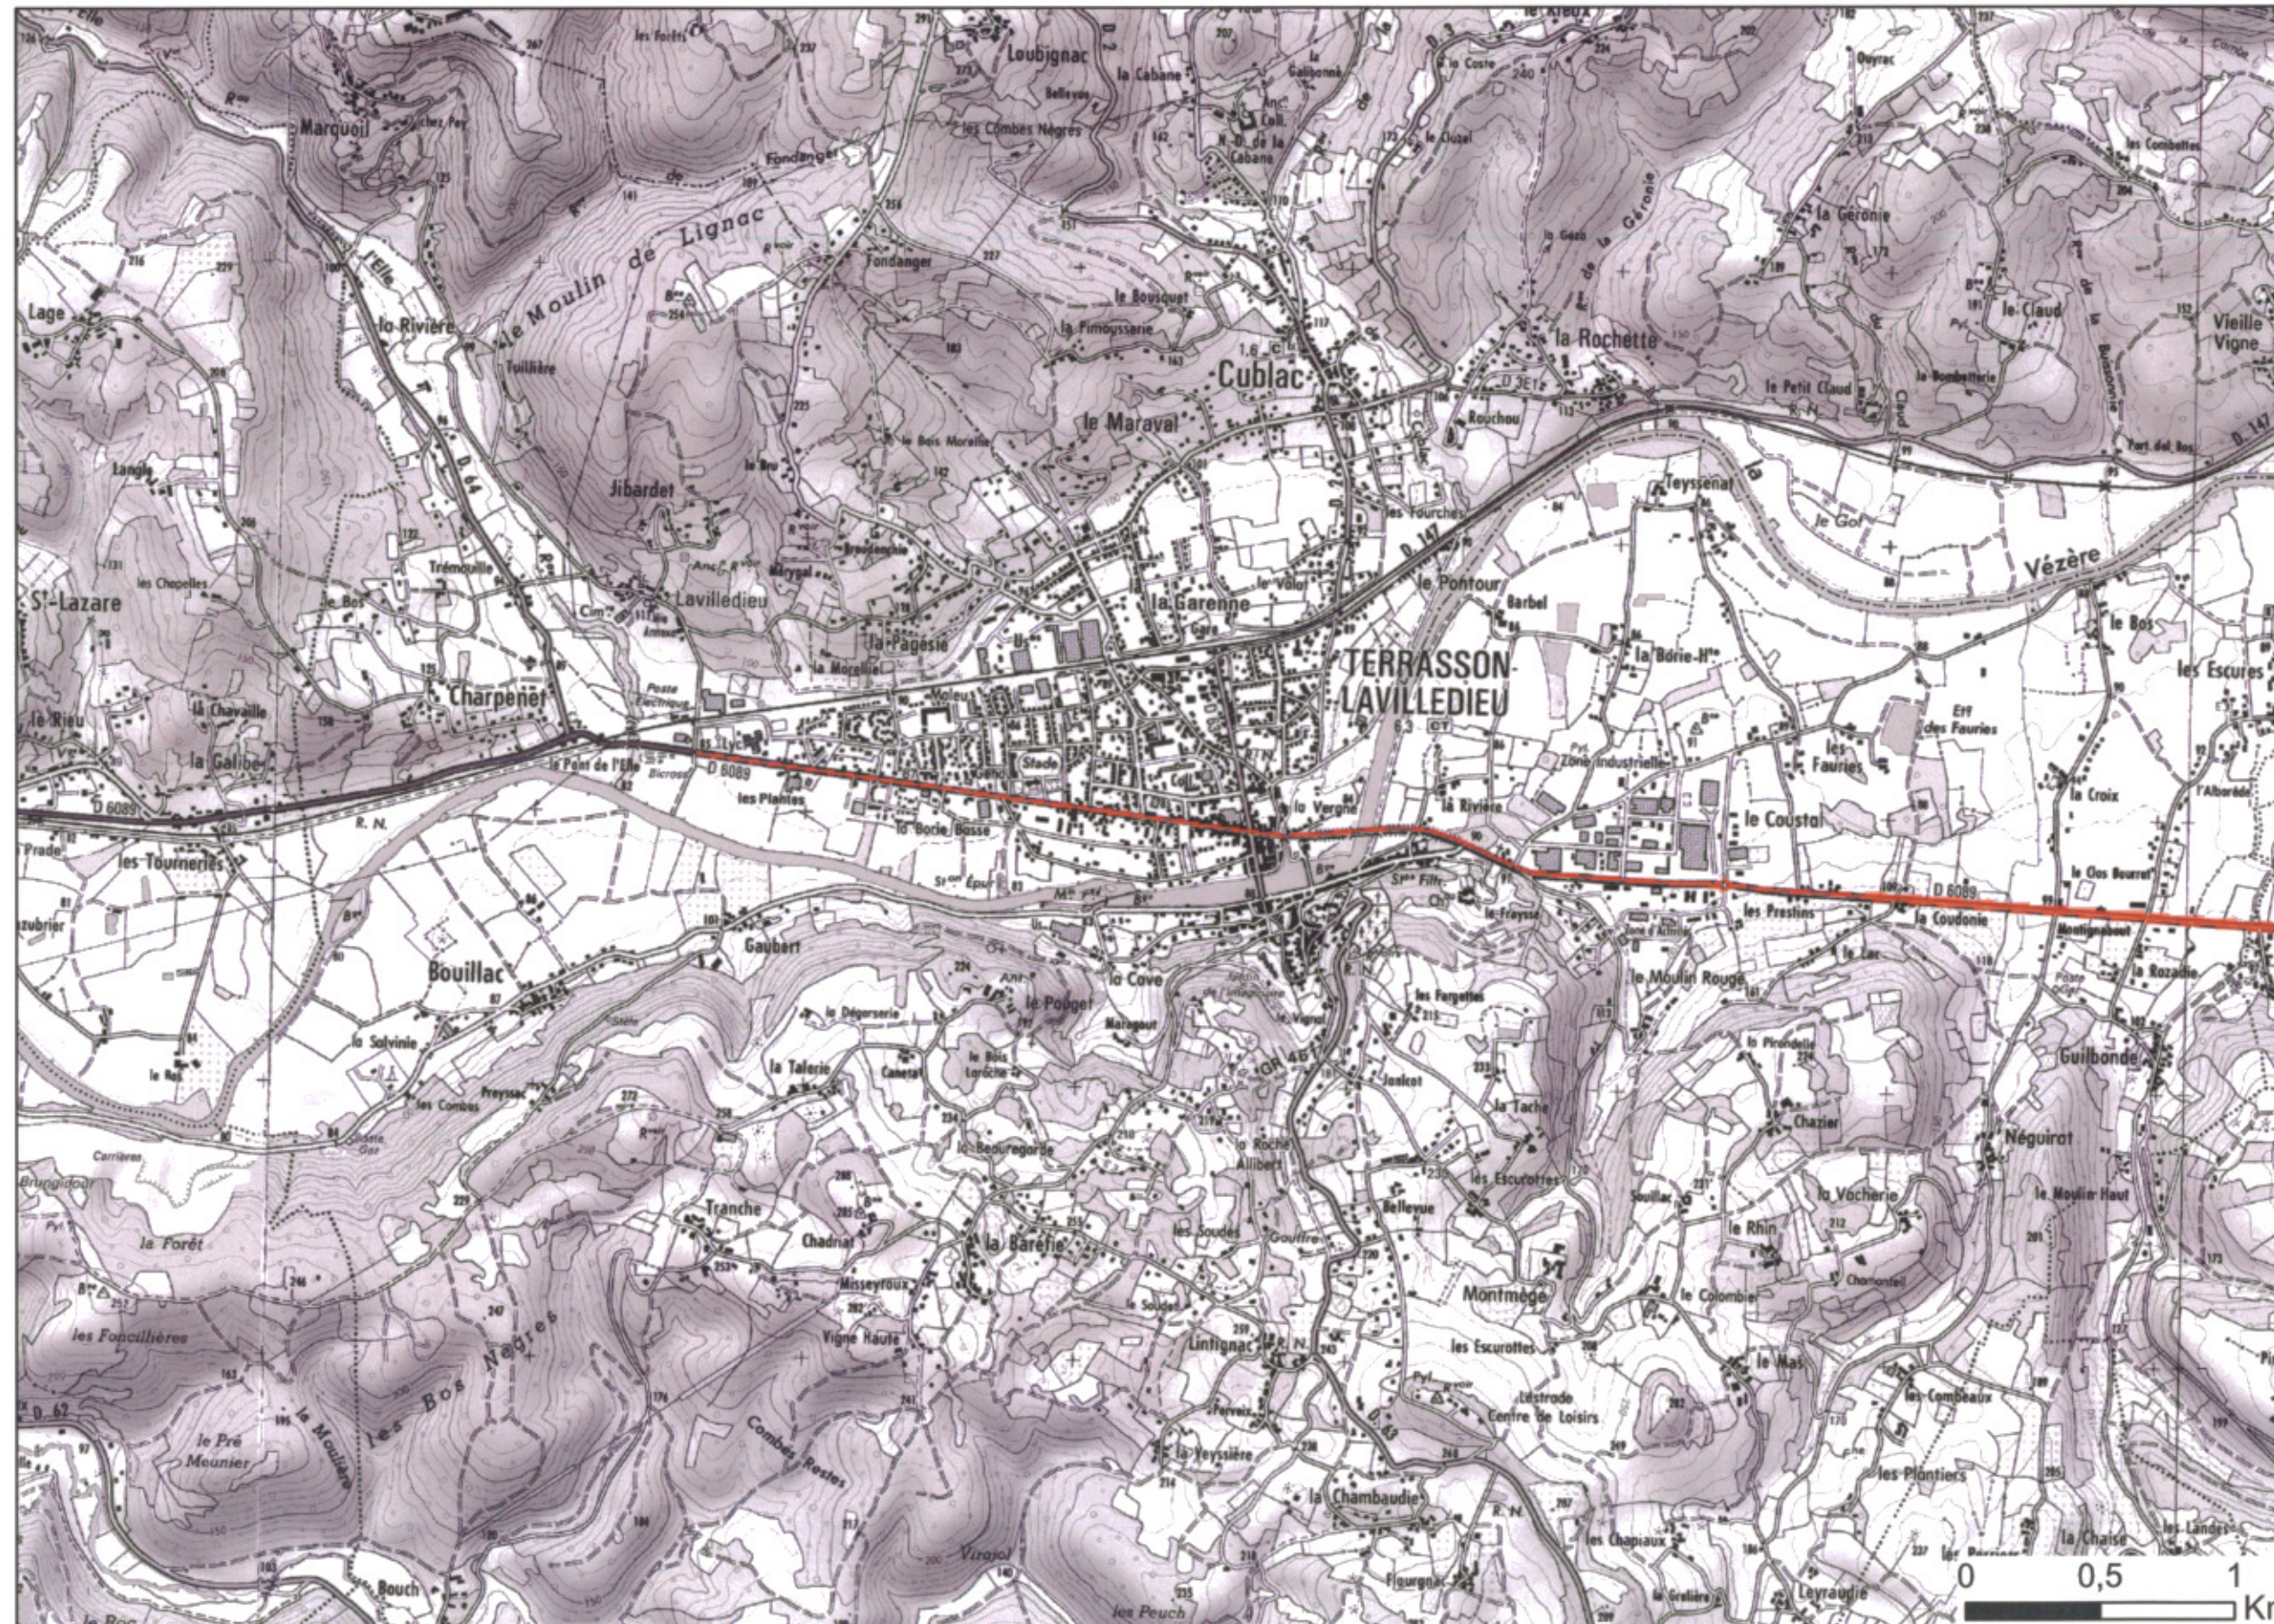

Zones exposées au bruit - carte de "type c" - LDEN

Département de la Dordogne (24)
FRANCE

Liberté • Égalité • Fraternité

RÉPUBLIQUE FRANÇAISE

Zones susceptibles de contenir des bâtiments dont le Lden (Level day evening night) dépasse 68 dB(A)
pour le réseau départemental et communal du Département de la Dordogne dont le trafic est supérieur à 3M véh/an.

RD 6089
DALLE n°5

Niveaux sonores

LDEN > 68 dB(A)

Format d'impression A3