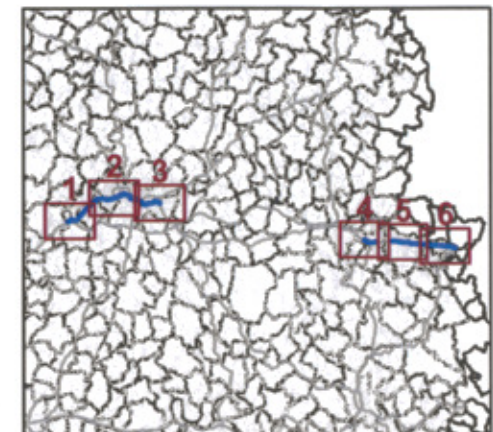

Zones exposées au bruit - carte de "type c" - LDEN

Département de la Dordogne (24)
FRANCE

Liberté • Égalité • Fraternité
RÉPUBLIQUE FRANÇAISE

Zones susceptibles de contenir des bâtiments dont le Lden (Level day evening night) dépasse 68 dB(A) pour le réseau départemental et communal du Département de la Dordogne dont le trafic est supérieur à 3M véh/an.

RD 6089
DALLE n°4

Niveaux sonores
LDEN > 68 dB(A)

Format d'impression A3