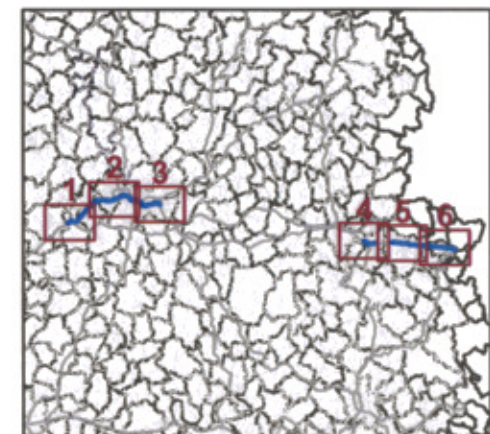

Liberté • Égalité • Fraternité

RÉPUBLIQUE FRANÇAISE

Zones susceptibles de contenir des bâtiments dont le Lden (Level day evening night) dépasse 68 dB(A)
pour le réseau départemental et communal du Département de la Dordogne dont le trafic est supérieur à 3M véh/an.

RD 6089
DALLE n°2

Niveaux sonores

 LDEN > 68 dB(A)

Format d'impression A3

Zones exposées au bruit - carte de "type c" - LDEN

Département de la Dordogne (24)
FRANCE

Liberté • Égalité • Fraternité

RÉPUBLIQUE FRANÇAISE