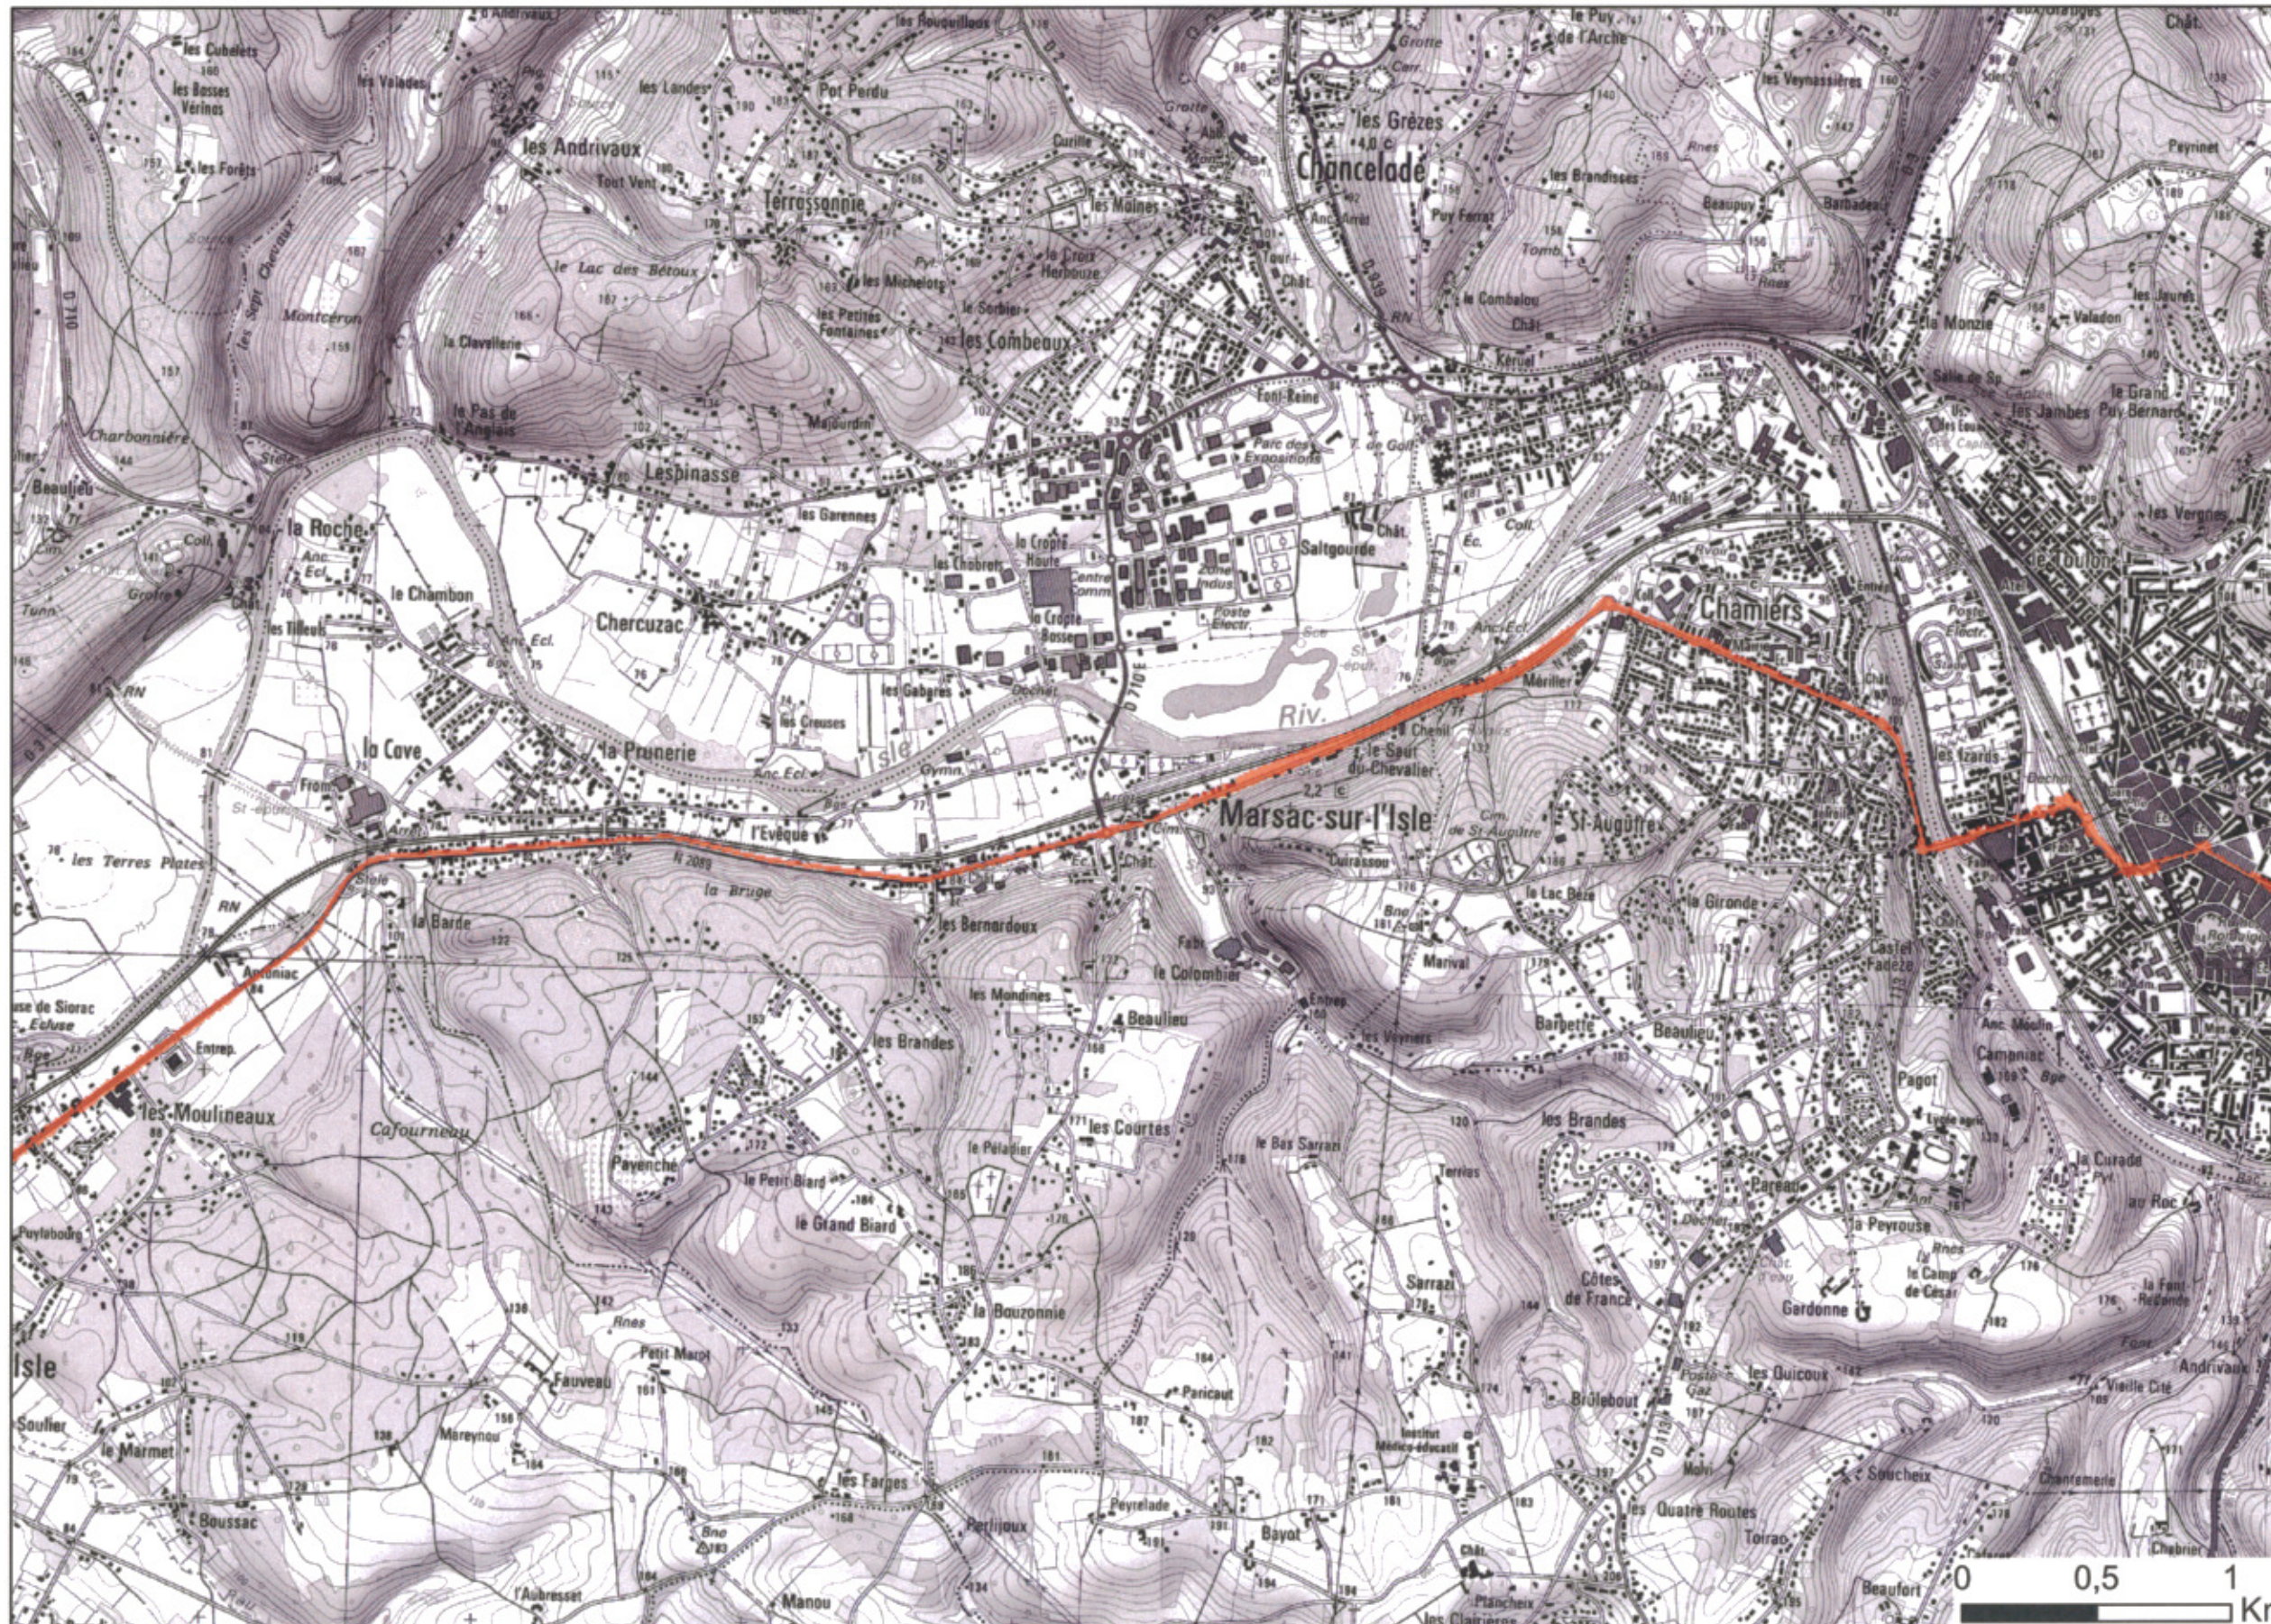

Zones exposées au bruit - carte de "type c" - LDEN

Département de la Dordogne (24)
FRANCE

Liberté • Égalité • Fraternité

RÉPUBLIQUE FRANÇAISE

Zones susceptibles de contenir des bâtiments dont le Lden (Level day evening night) dépasse 68 dB(A)
pour le réseau départemental et communal du Département de la Dordogne dont le trafic est supérieur à 3M véh/an.

RD 6089
DALLE n°2

Niveaux sonores

LDEN > 68 dB(A)

Format d'impression A3