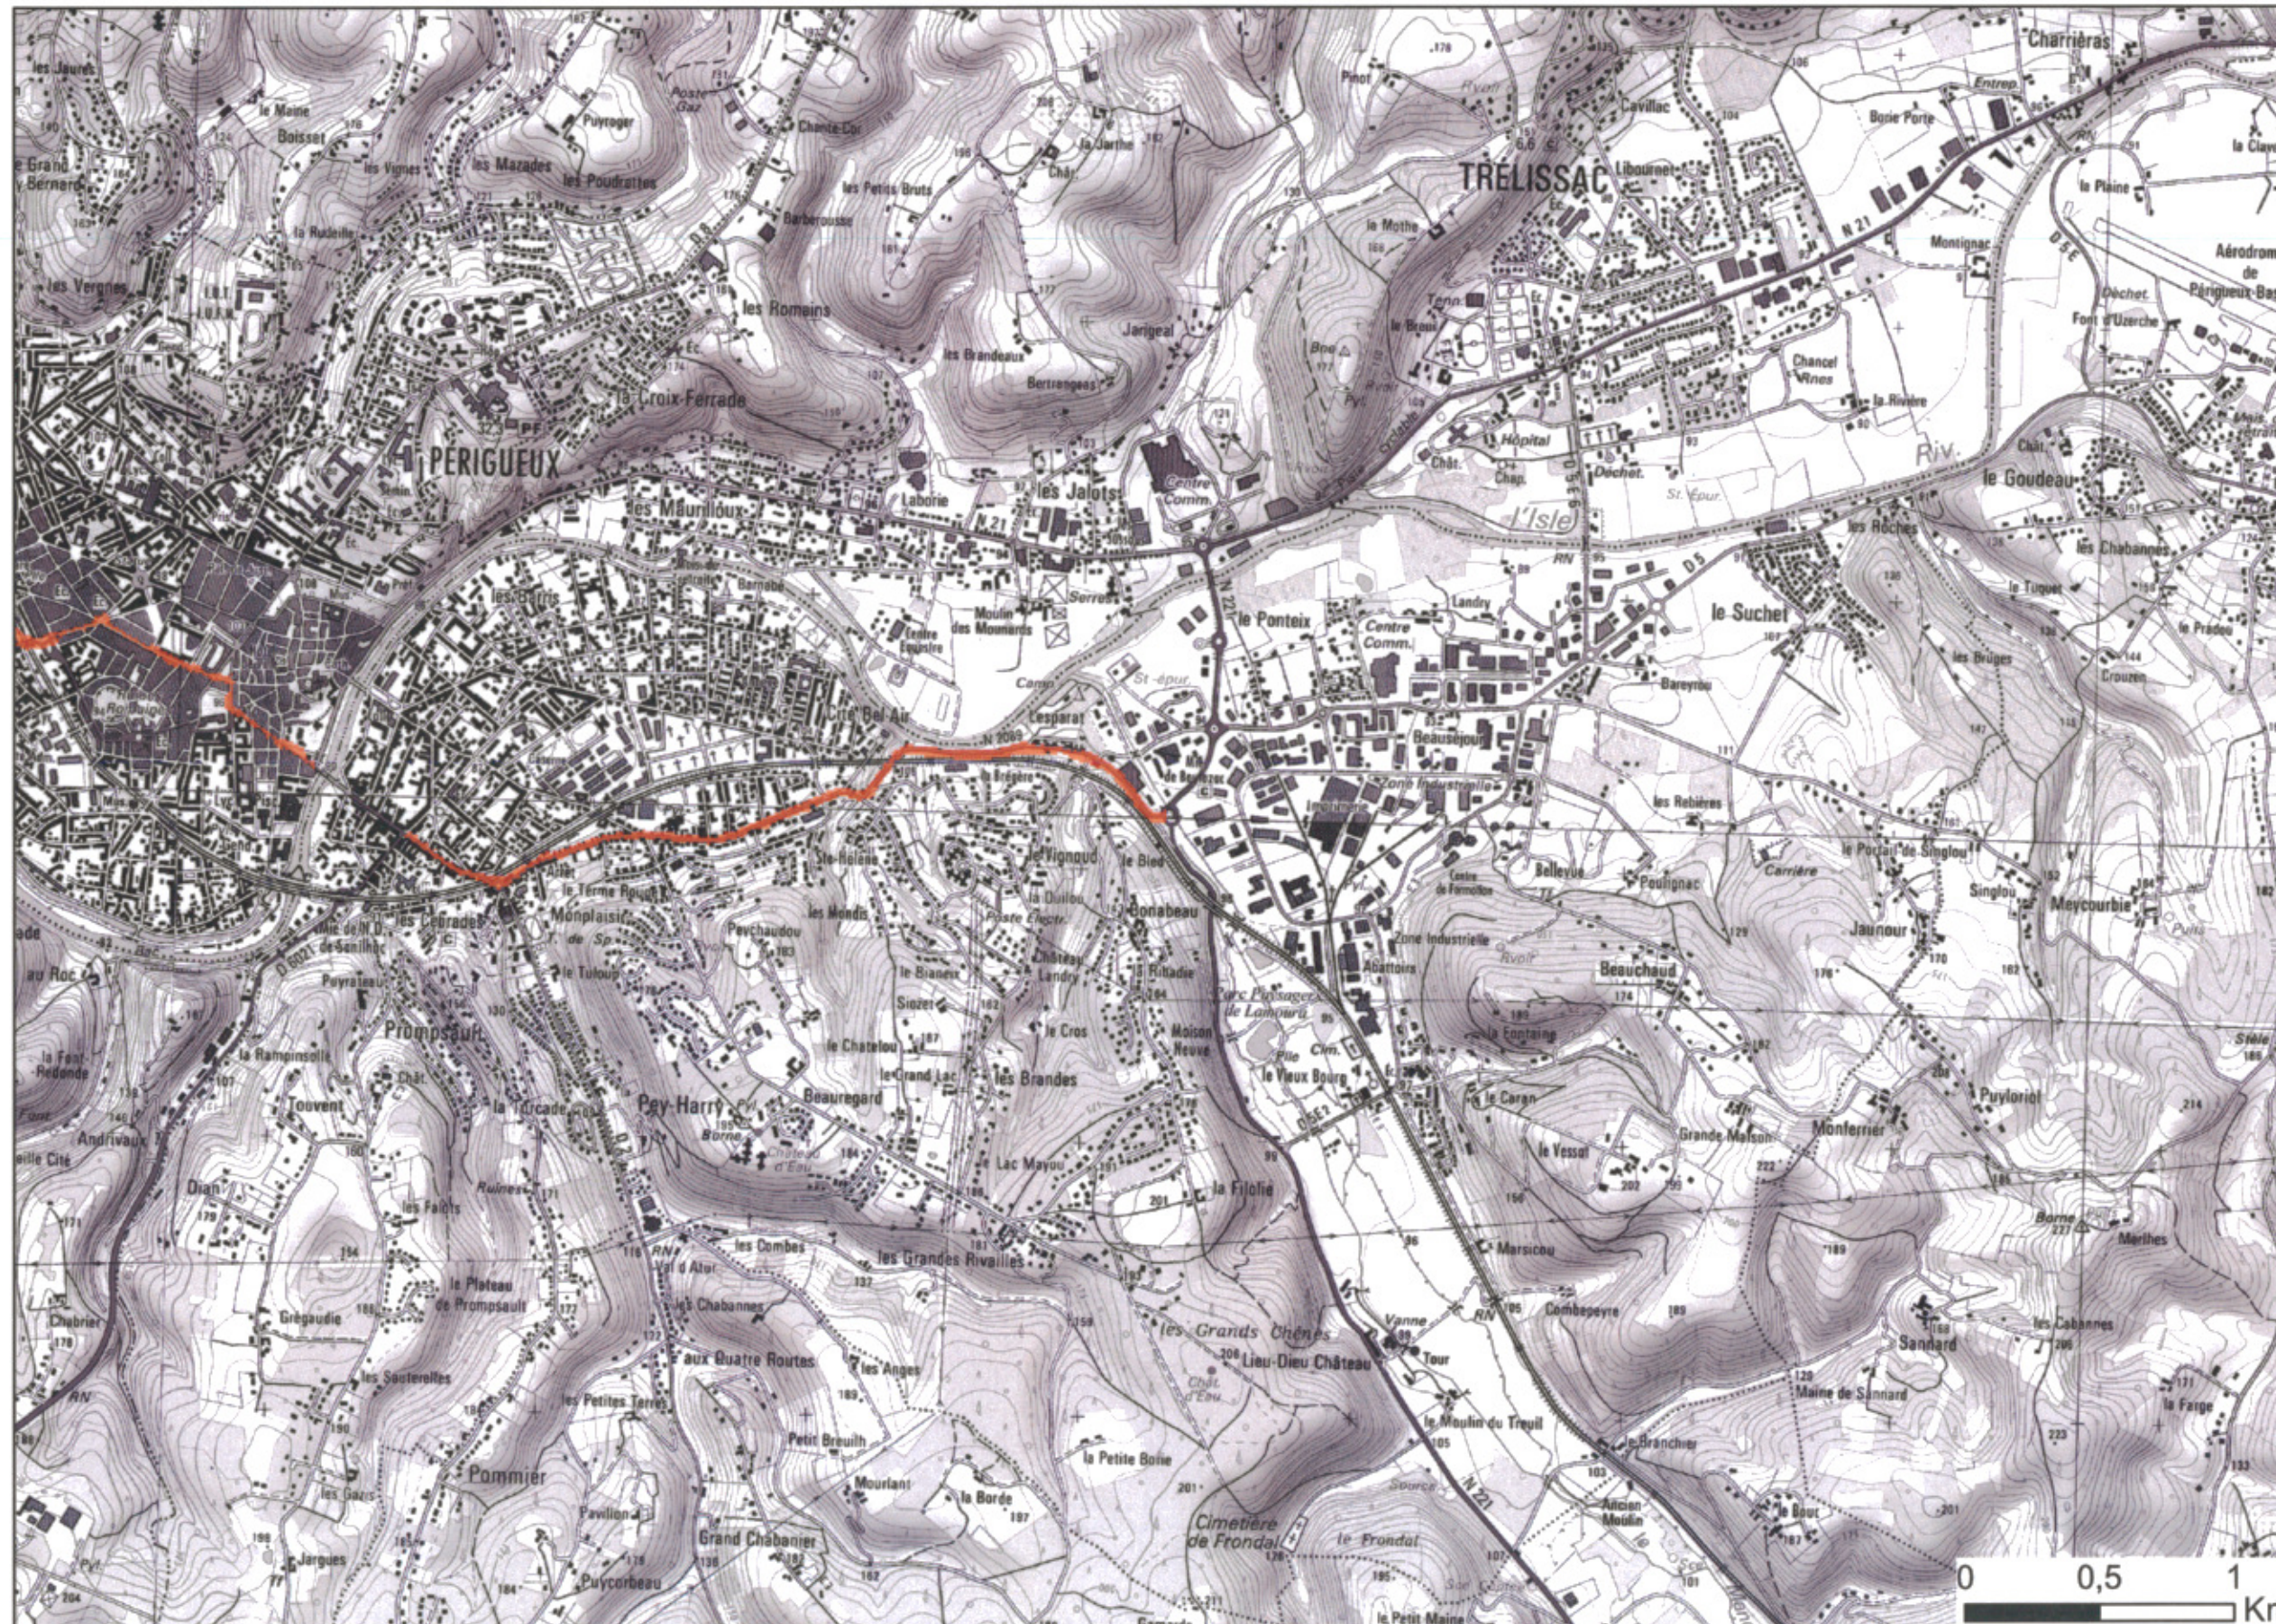

Zones exposées au bruit - carte de "type c" - LDEN

Département de la Dordogne (24)
FRANCE

Liberté • Égalité • Fraternité

RÉPUBLIQUE FRANÇAISE

Zones susceptibles de contenir des bâtiments dont le Lden (Level day evening night) dépasse 68 dB(A)
pour le réseau départemental et communal du Département de la Dordogne dont le trafic est supérieur à 3M véh/an.

RD 6089
DALLE n°3

Niveaux sonores

LDEN > 68 dB(A)

Format d'impression A3